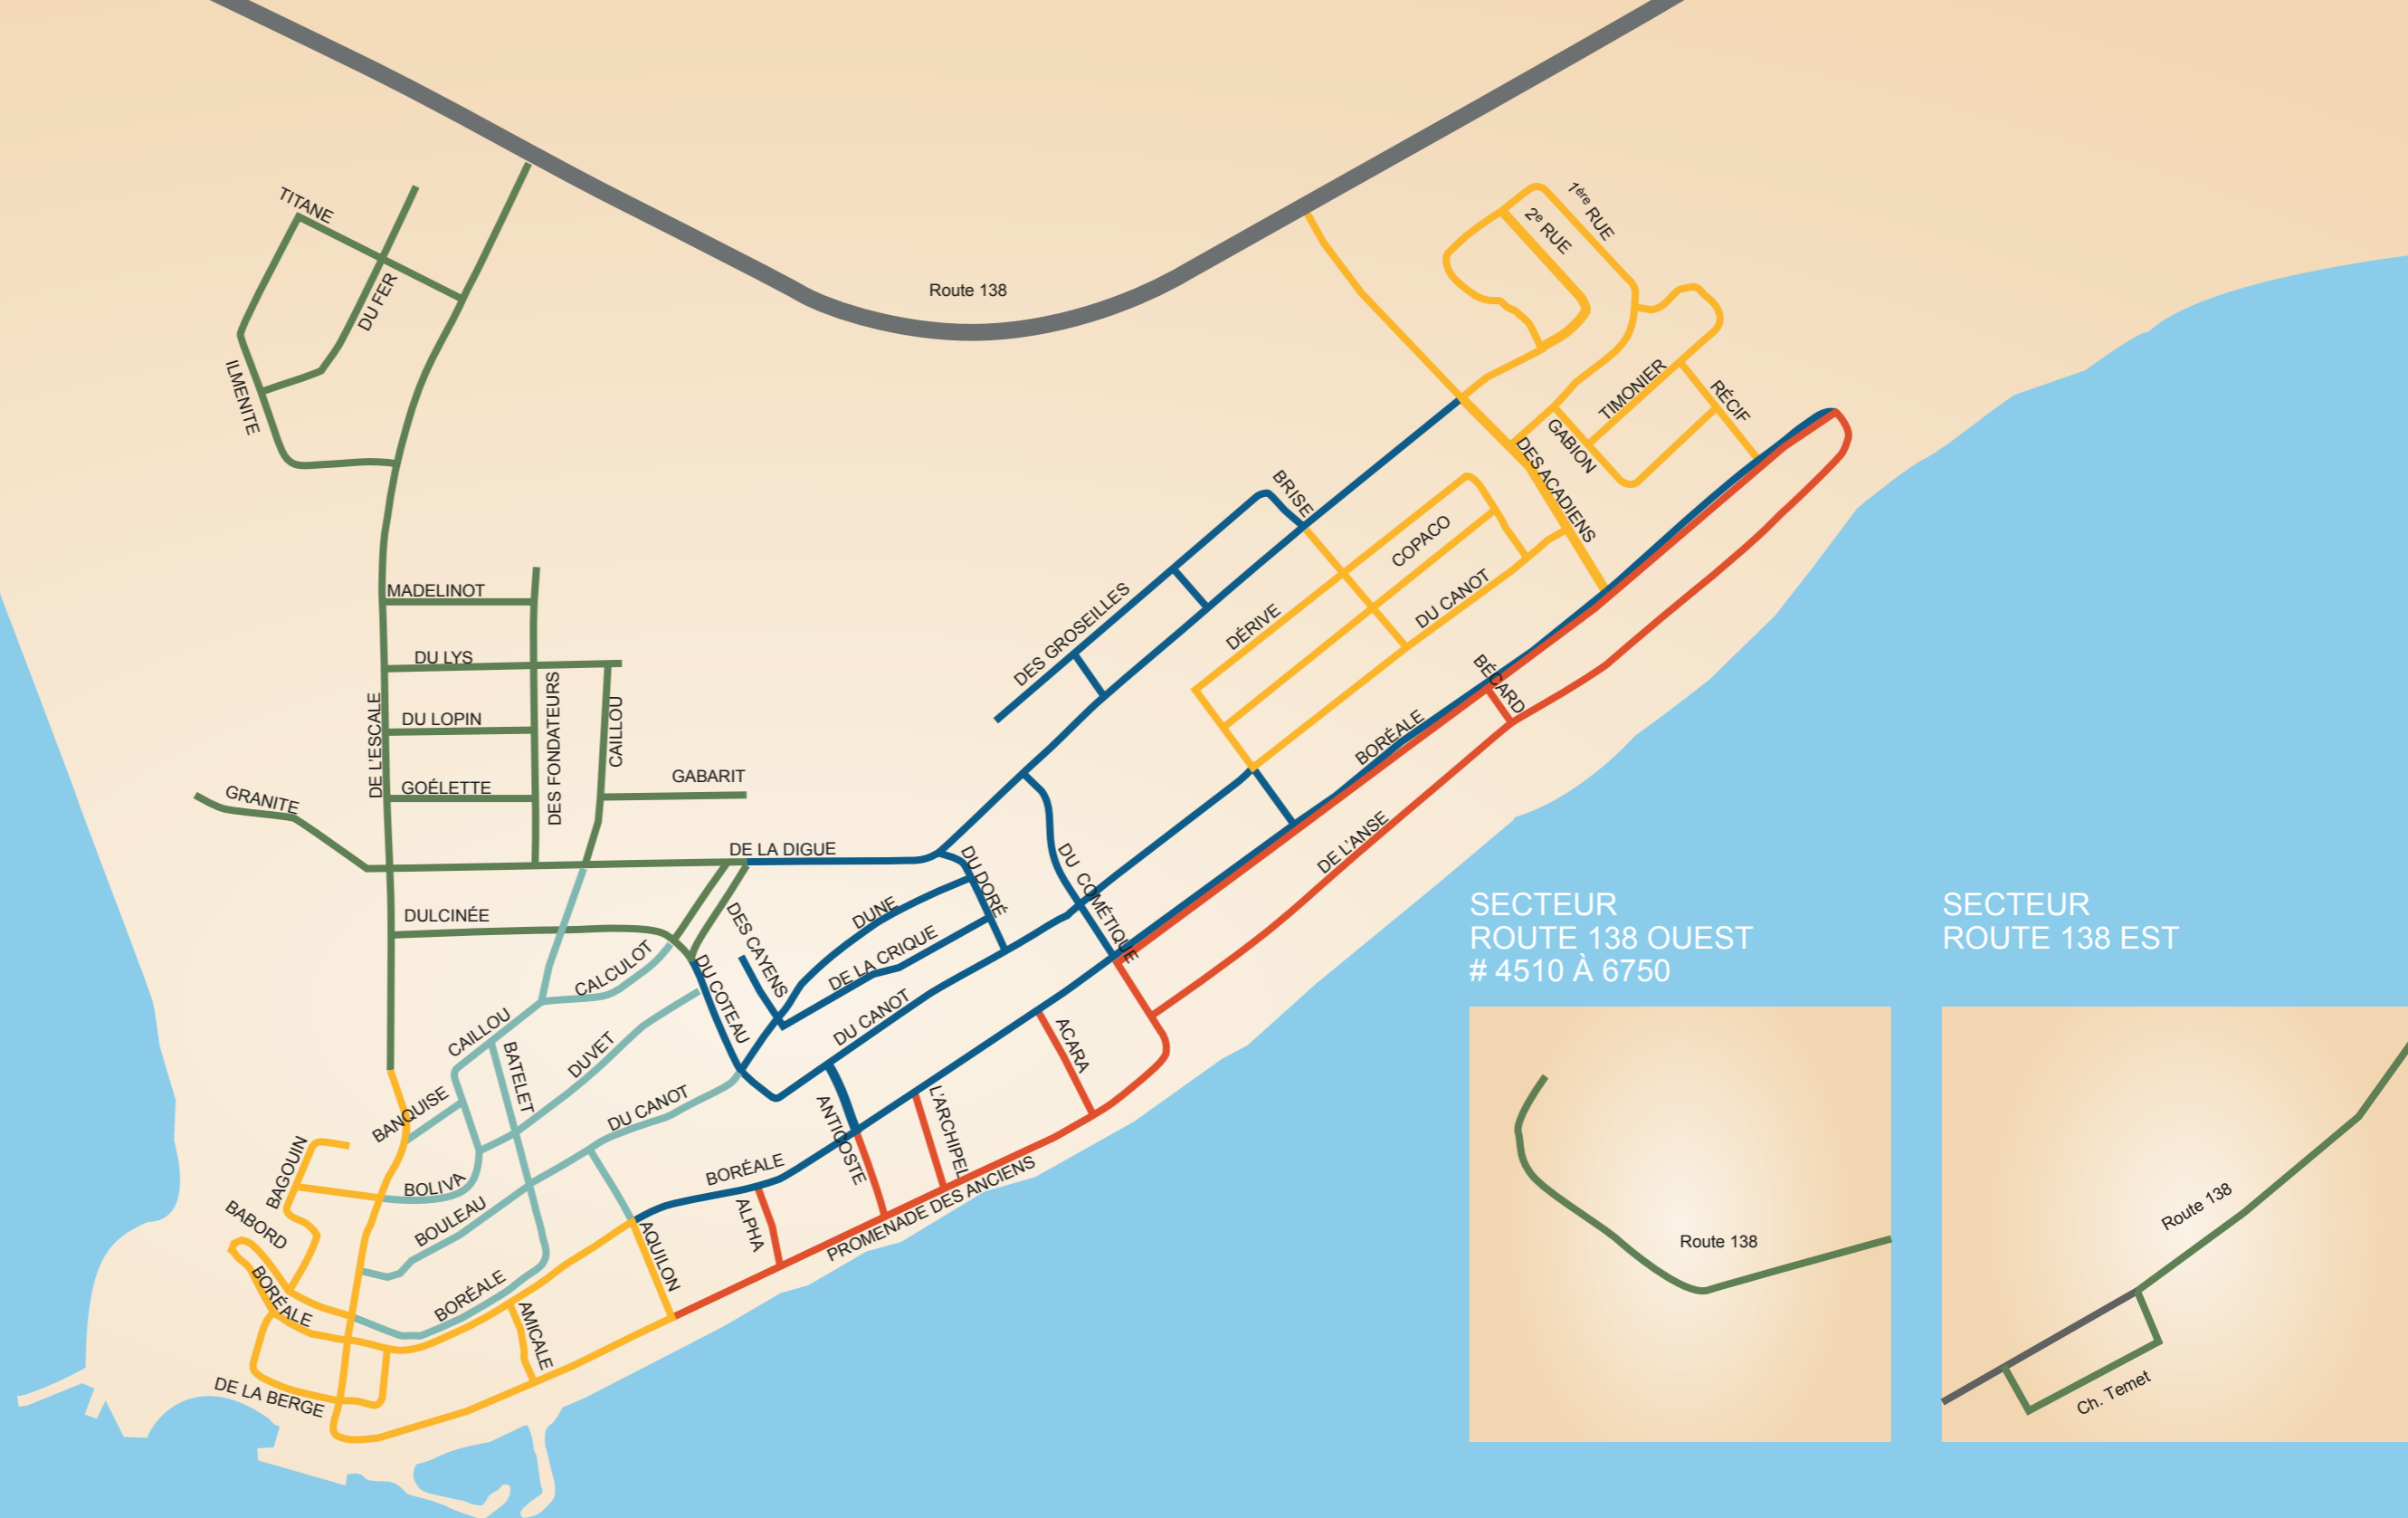

CÉDULE DE COLLECTE DES MATIÈRE RÉSIDUELLES ET DES MATIÈRES RECYCLABLE

- LUNDI
- MARDI
- MERCREDI
- JEUDI
- VENDREDI

SECTEUR
ROUTE 138 OUEST
4510 À 6750

SECTEUR
ROUTE 138 EST